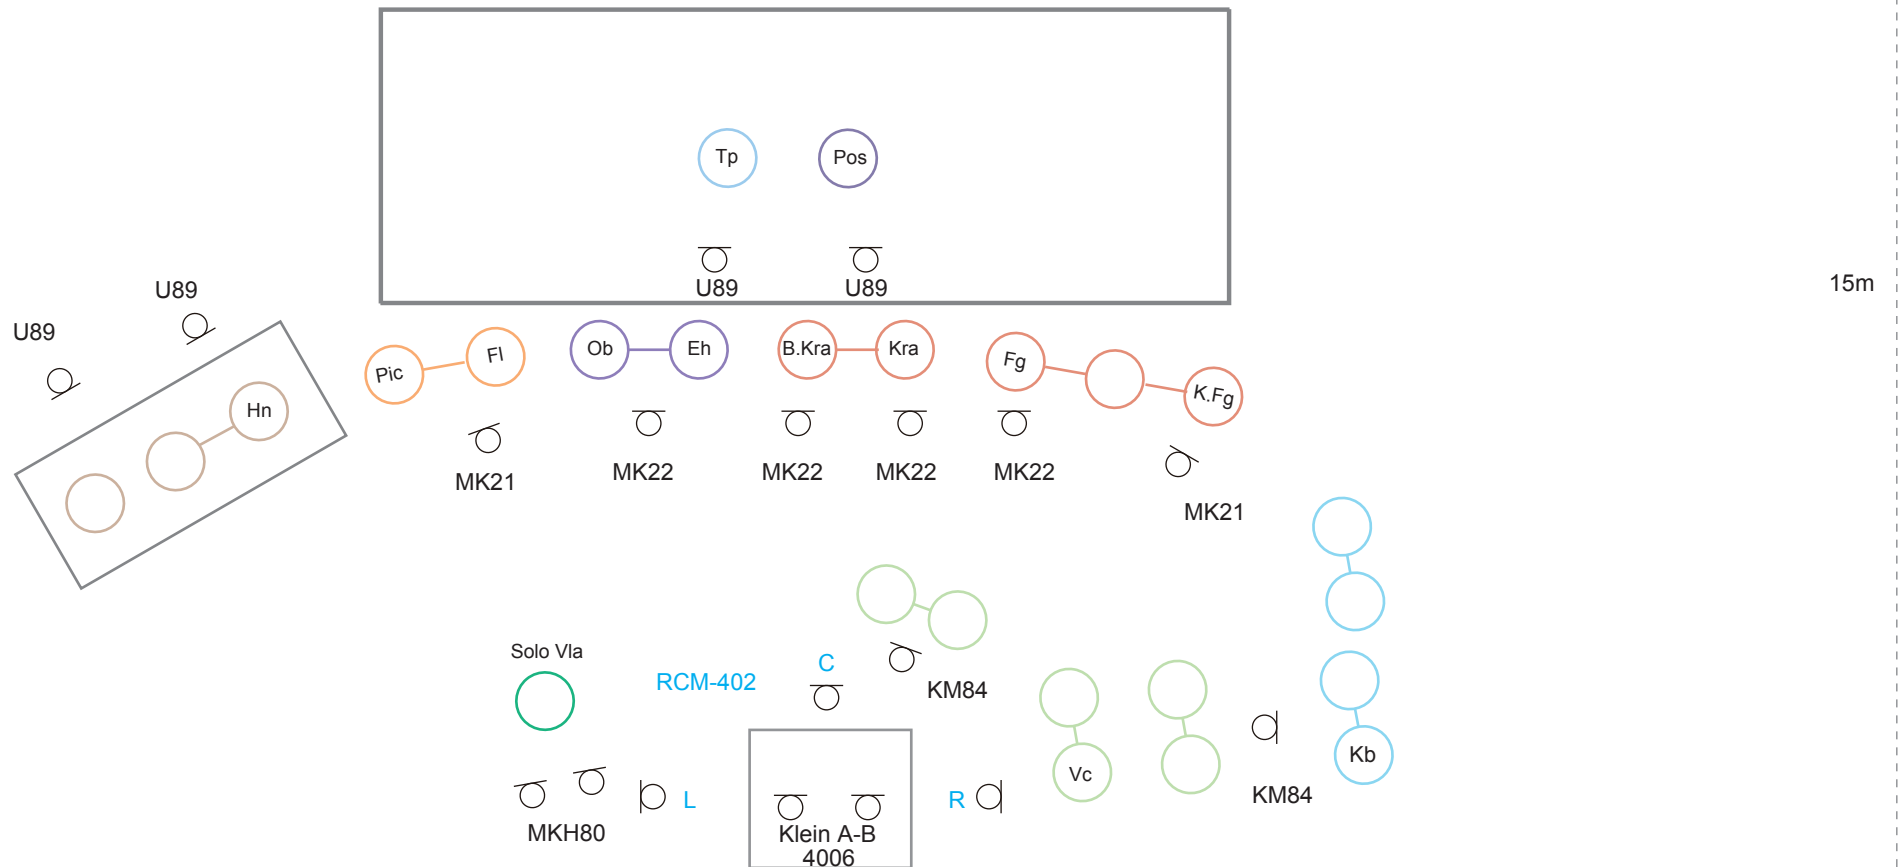

20. 21. August 2012, Deutsches Symphonie Orchester Berlin
 in Jesus-Christus-Kirche Dahlem
 Paul Hindemith Konzertmusik for Viola and Large Chamber Orchestra, Op. 48 (1930)

Gross A-B	MK2S	AB105cm	H355cm
Klein A-B	4006	AB66cm	H300cm
L-R	RCM-402	LR250cm	H295cm
C	RCM-402	C+70cm	H315cm
Vla. Solo	MKH80	AB50cm	H183cm