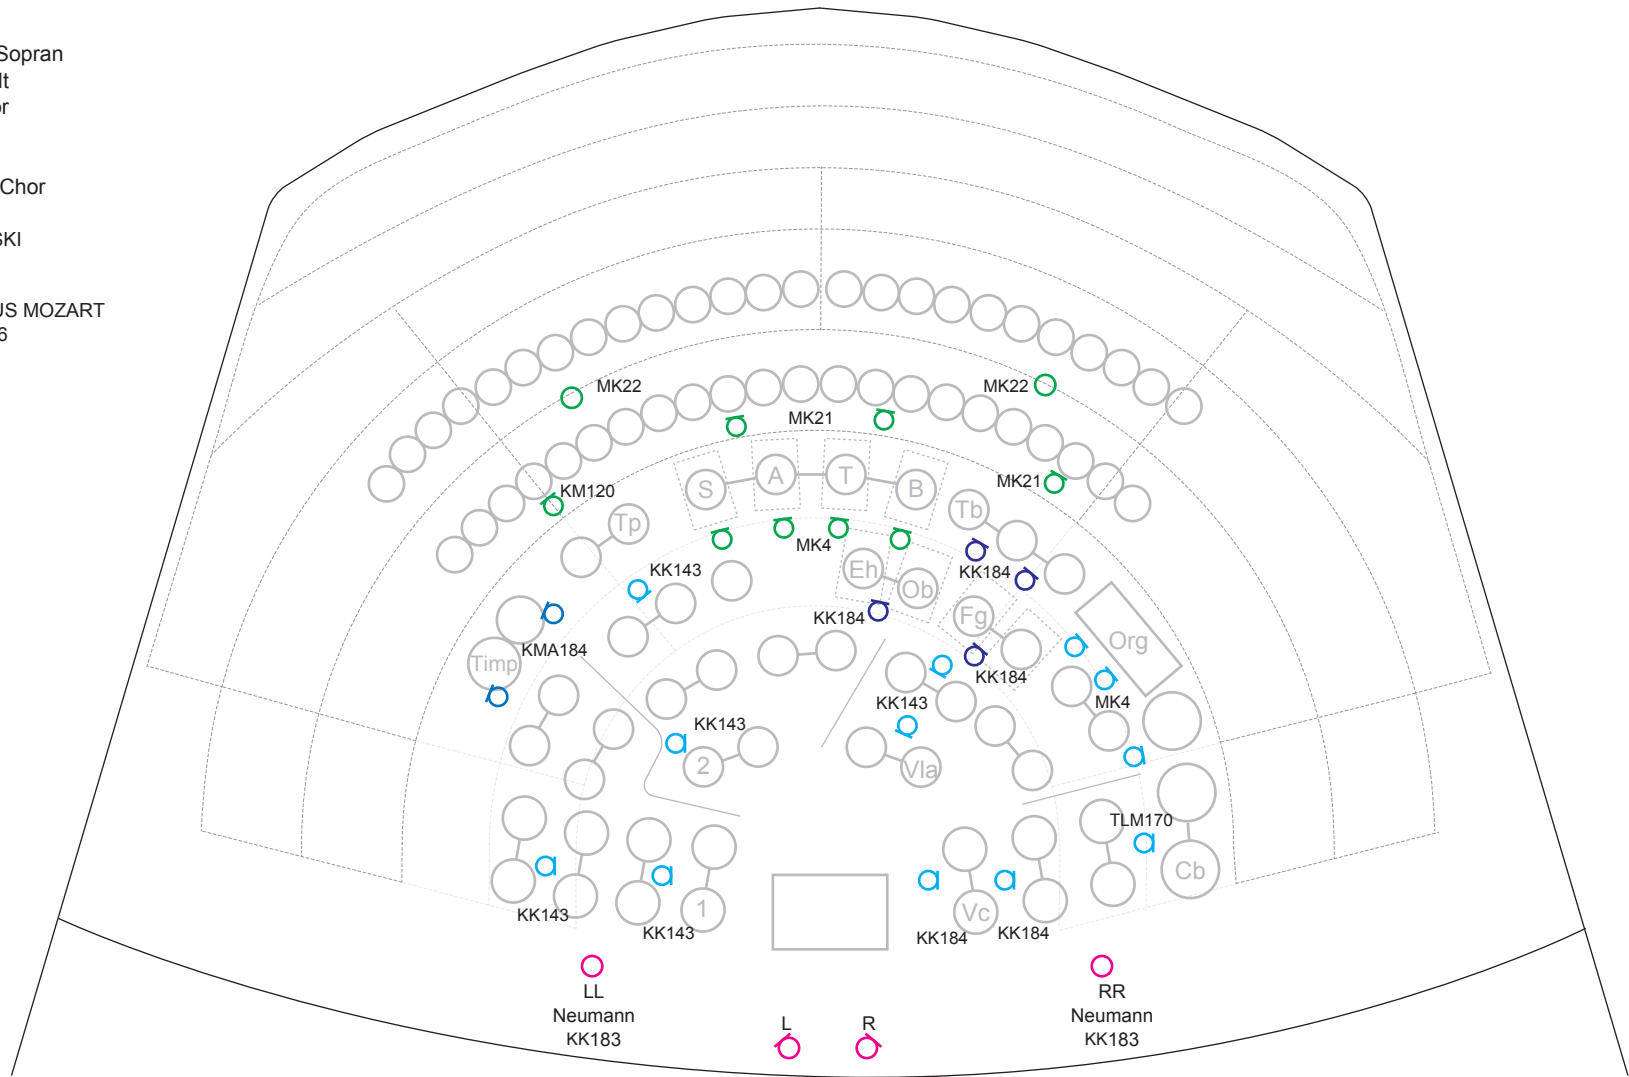

So, 08.10.2017 | 20 Uhr Elbphilharmonie Hamburg, Großer Saal

Thomas Hengelbrock Dirigent, NDR Elbphilharmonie Orchester

Anna Lucia Richter, Sopran
Wiebke Lehmkuhl, Alt
Lothar Odinius, Tenor
Tareq Nazmi Bass

Balthasar-Neumann-Chor

WITOLD LUTOSŁAWSKI
Musique funèbre

WOLFGANG AMADEUS MOZART
Requiem d-Moll KV 626

groß A-B
Neumann
KK183