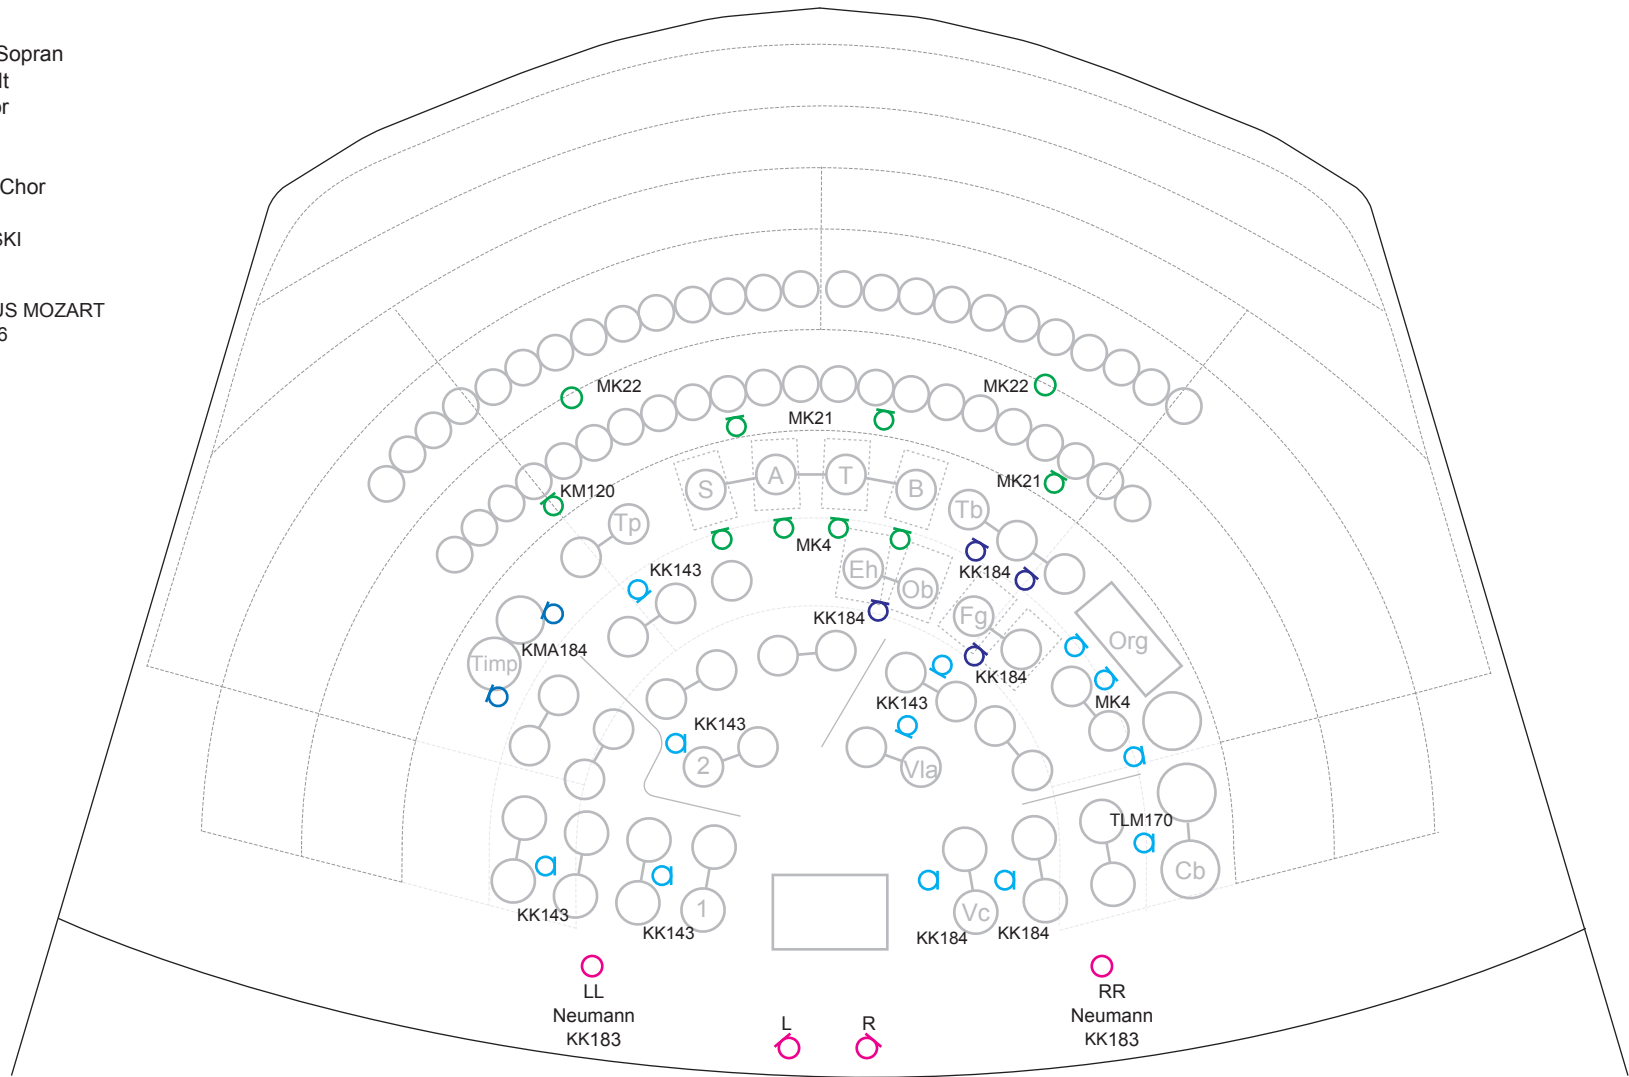

So, 08.10.2017 | 20 Uhr Elbphilharmonie Hamburg, Großer Saal

Thomas Hengelbrock Dirigent, NDR Elbphilharmonie Orchester

Anna Lucia Richter, Sopran
Wiebke Lehmkuhl, Alt
Lothar Odinius, Tenor
Tareq Nazmi Bass

Balthasar-Neumann-Chor

WITOLD LUTOSŁAWSKI
Musique funèbre

WOLFGANG AMADEUS MOZART
Requiem d-Moll KV 626

LL
Neumann
KK183

L R

Main A-B
DPA4006

groß A-B
Neumann
KK183